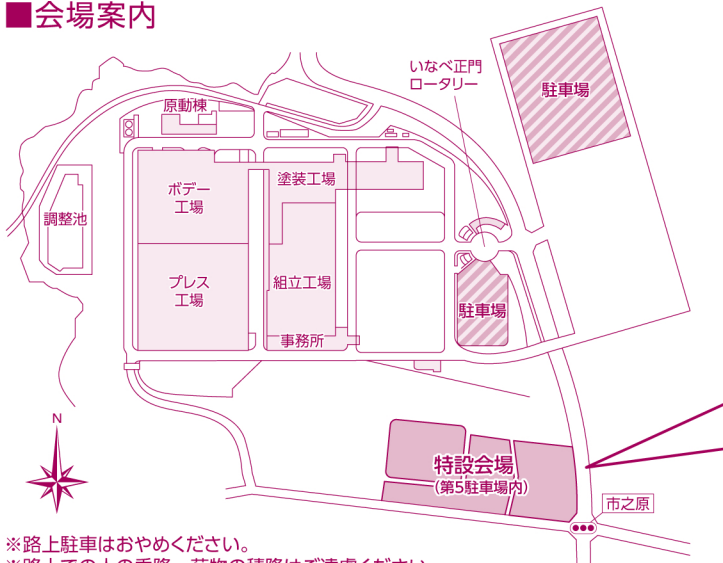

## ■タイムスケジュール

イベント内容		10:00	10:30	11:00	11:30	12:00	12:30	13:00	13:30	14:00	14:30	
ステージ	オープニング 大安寿太鼓	10:00										
	オープニングMC (イベント紹介&屋台・縁日等紹介)	10:15										
	#1 ひろがるスカイ!プリキアショー&握手会	10:30	握手会									
	歌謡ショー (与那覇政克 沖縄島唄)			11:15								
	30周年紹介 (工場長×地区長 30周年メンバー 風船リリース)				11:45							
	ものまねライブ (沙羅&たむたむ)					12:00						
	#2 ひろがるスカイ!プリキアショー&握手会						12:30	握手会				
	お笑いライブ (ニッチェ)								13:15			
	お楽しみ抽選会									13:45		
場内	先着プレゼント[お菓子] (先着300名:小学生以下)	10:00～※なくなり次第終了										
	パルーンアーティストらむね。パルーンアートプレゼント	10:00		11:00							14:10	
	ふわふわ&縁日コーナー	10:00～13:30										
	屋台&生協・キッチンカーコーナー	10:00～13:30										
	フェイスペイント	10:00～13:30										
	いなべ工場創業30周年ブース	10:00～13:30										
	いなべ地域PRコーナー	10:00～13:30										
	トヨタホームコーナー	10:00～13:30										
	三勢会コーナー (新車販売店)	10:00～13:30										

※屋台券・各種商品は売り切れ次第終了です。予めご了承ください。

※敷地内は全面禁煙です。

## ■会場案内

※路上駐車はおやめください。  
※路上での人の乗降、荷物の積降はご遠慮ください。

## ■会場イベント

- いなべ工場創業30周年ブース
- 社会貢献ブース (マルシェ、リサイクル回収※)
- いなべ地域PRコーナー
- 木工教室
- 三勢会コーナー
- キッチンカーコーナー

※当日、コンタクトレンズケース、ペットボトルキャップを回収しておりますのでご持参ください。  
※イベント内容は予告なく変更する場合がありますので予めご了承ください。