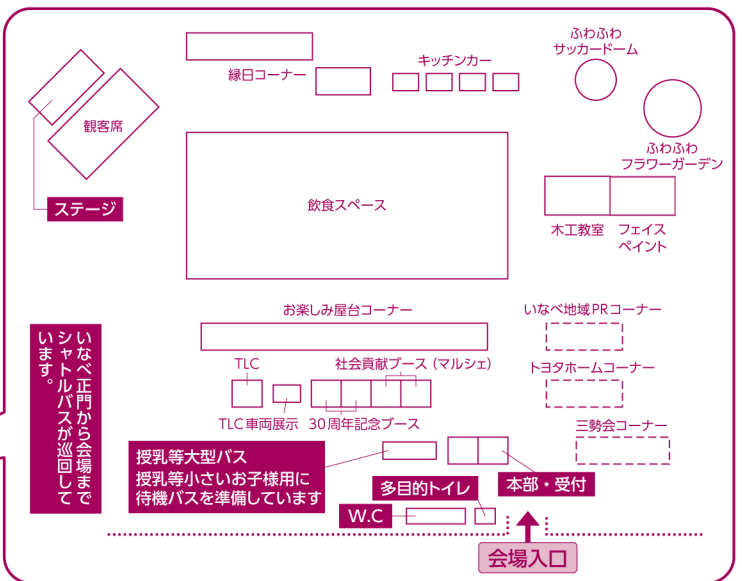

## ■タイムスケジュール

イベント内容		10:00	10:30	11:00	11:30	12:00	12:30	13:00	13:30	14:00	14:30	
ステージ	オープニング 大安寿太鼓	10:00										
	オープニングMC (イベント紹介&屋台・縁日等紹介)	10:15										
	#1 ひろがるスカイ!プリキアショー&握手会	10:30	握手会									
	歌謡ショー (与那覇政克 沖縄島唄)			11:15								
	30周年紹介 (工場長×地区長 30周年メンバー 風船リリース)				11:45							
	ものまねライブ (沙羅&たむたむ)					12:00						
	#2 ひろがるスカイ!プリキアショー&握手会						12:30	握手会				
	お笑いライブ (ニッチェ)								13:15			
	お楽しみ抽選会									13:45		
場内	先着プレゼント[お菓子] (先着300名:小学生以下)	10:00～※なくなり次第終了										
	パルーンアーティストらむね。パルーンアートプレゼント	10:00		11:00							14:10	
	ふわふわ&縁日コーナー	10:00～13:30										
	屋台&生協・キッチンカーコーナー	10:00～13:30										
	フェイスペイント	10:00～13:30										
	いなべ工場創業30周年ブース	10:00～13:30										
	いなべ地域PRコーナー	10:00～13:30										
	トヨタホームコーナー	10:00～13:30										
	三勢会コーナー (新車販売店)	10:00～13:30										

## ■会場案内

※路上駐車はおやめください。  
※路上での人の乗降、荷物の積降はご遠慮ください。

## ■会場イベント

- いなべ工場創業30周年ブース
- 社会貢献ブース (マルシェ、リサイクル回収※)
- いなべ地域PRコーナー
- 木工教室
- 三勢会コーナー
- キッチンカーコーナー

※当日、コンタクトレンズケース、ペットボトルキャップを回収しておりますのでご持参ください。  
※イベント内容は予告なく変更する場合がありますので予めご了承ください。