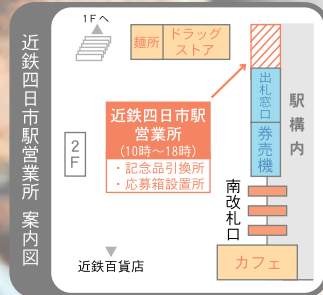

※記念品がなくなり次第終了させていただきます。 ※予告なく内容を変更または終了させて頂く場合があります。
※各駅スタンプ台の設置は7時～18時です。記念品の引換及び応募箱の設置は10時～18時です。
※写真はすべてイメージです。

お問
合せ
三岐鉄道株式会社 運輸課
059-364-2143
近畿日本鉄道株式会社 名古屋イベント係
059-354-7007